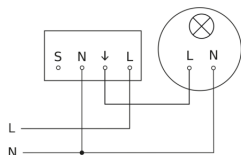

Sensore di movimento e di presenza - Professional Line

PD-24 ECO

COM1 - incasso a soffitto nero

EAN 4007841 087845

Art. n. 087845

Schema elettrico

Schema elettrico collegamento in rete di più sensori